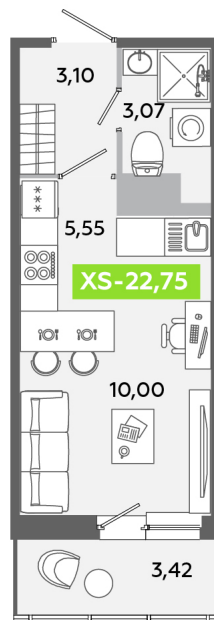

Номер: 306

Студия 22.75 м²

Отсканируйте QR-код
и смотрите на сайте
akvilon-yanino.ru

Аквилон ✨

4 477 484 руб.

Чистовая отделка

На улицу

Европланировка

Корпус	Корпус В	Этаж	9
Секция	2	Сдача	4 кв. 2026

23.06.2026 16:36 (Мск)

Не является публичной офертой, цена может быть скорректирована.
Информация взята с сайта «akvilon-yanino.ru».

На этаже 9

Студия 22.75 м²

23.06.2026 16:36 (Мск)

Не является публичной офертой, цена может быть скорректирована.
Информация взята с сайта «akvilon-yanino.ru».

На генплане Корпус В

Студия 22.75 м²

23.06.2026 16:36 (Мск)

Не является публичной офертой, цена может быть скорректирована.
Информация взята с сайта «akvilon-yanino.ru».