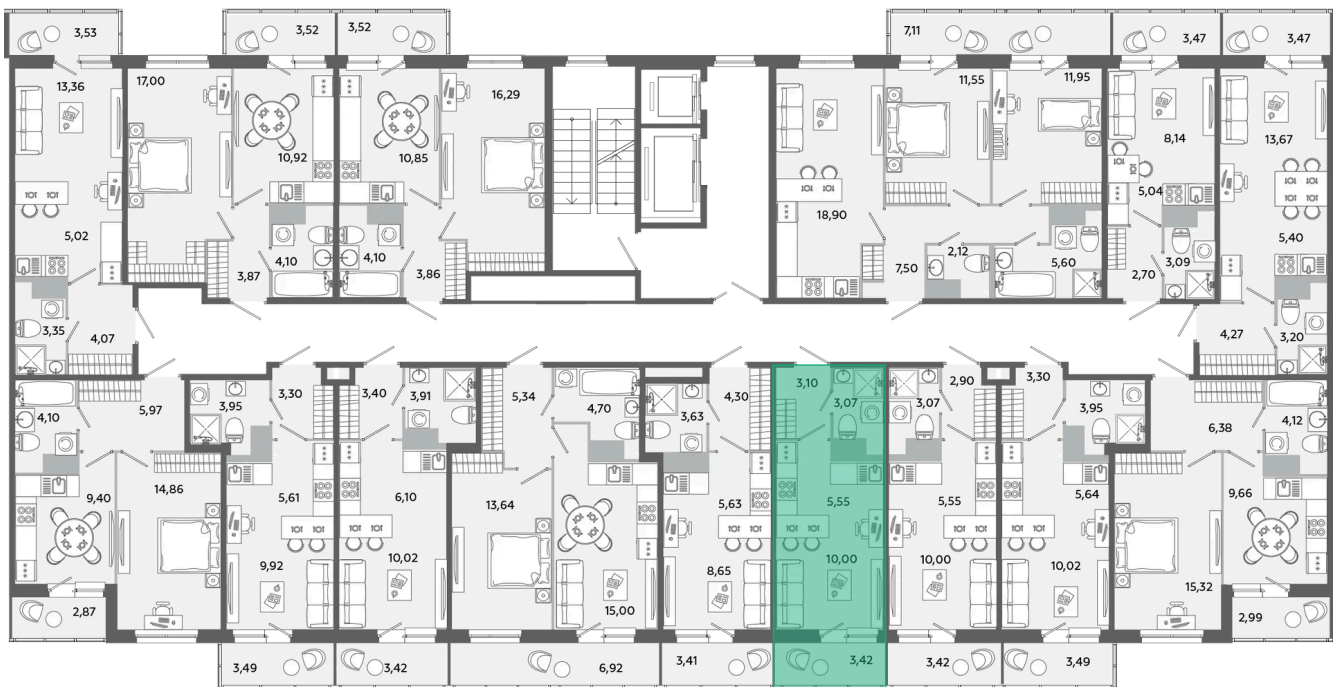

Номер: 306

Студия 22.75 м²

Отсканируйте QR-код
и смотрите на сайте
akvilon-yanino.ru

Аквилон ✨

4 477 484 руб.

Чистовая отделка

На улицу

Европланировка

Корпус	Корпус В	Этаж	9
Секция	2	Сдача	4 кв. 2026

23.06.2026 16:36 (Мск)

Не является публичной офертой, цена может быть скорректирована.
Информация взята с сайта «akvilon-yanino.ru».

На этаже 9

Студия 22.75 м²

23.06.2026 16:36 (Мск)

Не является публичной офертой, цена может быть скорректирована.
Информация взята с сайта «akvilon-yanino.ru».

На генплане Корпус В

Студия 22.75 м²

23.06.2026 16:36 (Мск)

Не является публичной офертой, цена может быть скорректирована.
Информация взята с сайта «akvilon-yanino.ru».