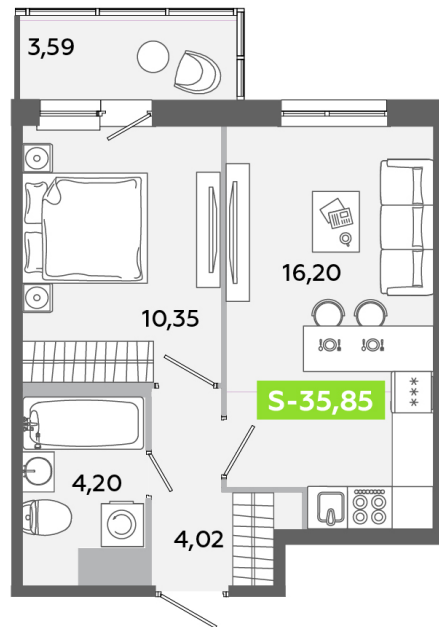

Номер: 255

1 комнатная 35.85 м²

Отсканируйте QR-код
и смотрите на сайте
akvilon-yanino.ru

Аквилон

6 264 502 руб.

Во двор

Европланировка

Корпус	Корпус Г	Этаж	7
Секция	2	Сдача	4 кв. 2026

24.06.2026 18:17 (Мск)

Не является публичной офертой, цена может быть скорректирована.
Информация взята с сайта «akvilon-yanino.ru».

На этаже 7

1 комнатная 35.85 м²

24.06.2026 18:17 (Мск)

Не является публичной офертой, цена может быть скорректирована.
Информация взята с сайта «akvilon-yanino.ru».

На генплане Корпус Г

1 комнатная 35.85 м²

24.06.2026 18:17 (Мск)

Не является публичной офертой, цена может быть скорректирована.
Информация взята с сайта «akvilon-yanino.ru».