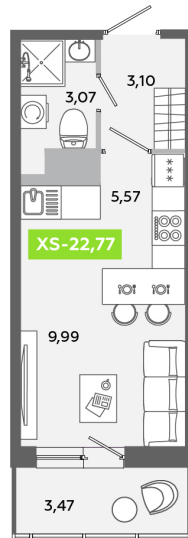

Номер: 683

Студия 22.77 м²

Отсканируйте QR-код и
смотрите на сайте
akvilon-yanino.ru

Аквилон

~~5 245 047 руб.~~

4 484 515 руб.

Скидка

Чистовая отделка

На улицу

С балконом

Корпус	Корпус В	Этаж	10
Секция	4	Сдача	4 кв. 2026

09.05.2026 08:58 (Мск)

Не является публичной офертой, цена может быть скорректирована. Информация взята с сайта «akvilon-yanino.ru»

На генплане Корпус В