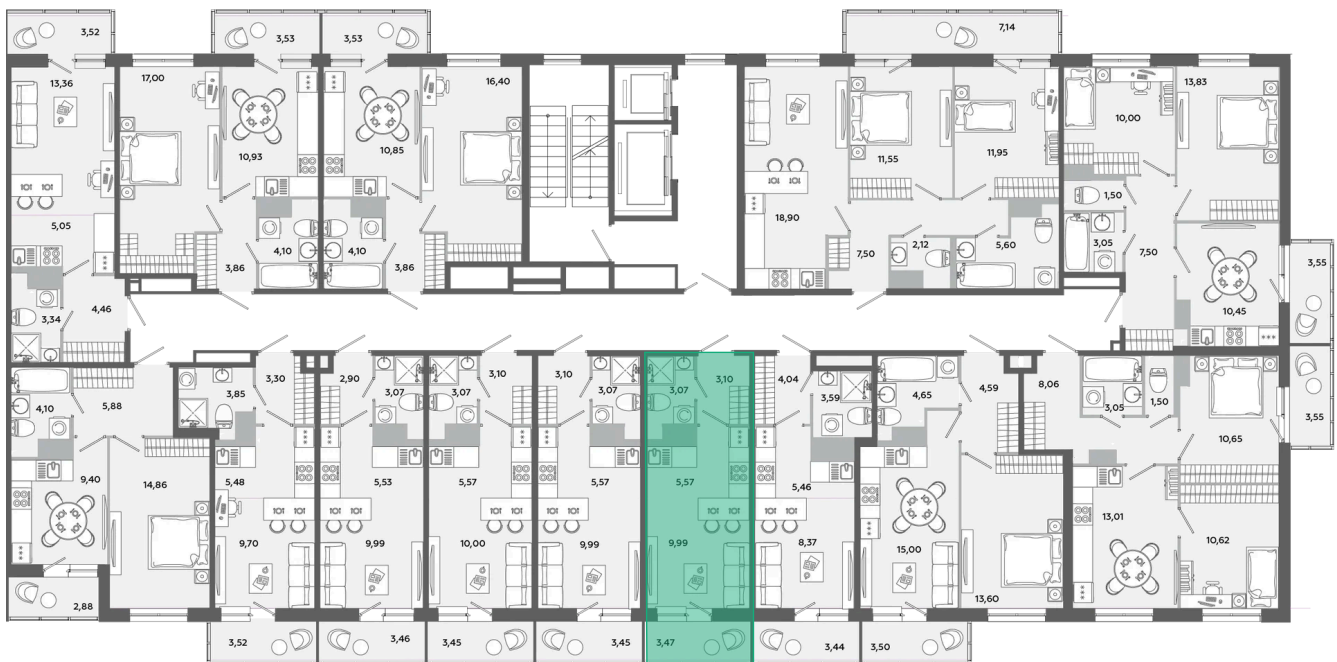

Номер: 683

Студия 22.77 м<sup>2</sup>

Отсканируйте QR-код  
и смотрите на сайте  
akvilon-yanino.ru

Аквилон

4 527 346 руб.

Чистовая отделка

На улицу

Европланировка

Корпус	Корпус В	Этаж	10
Секция	4	Сдача	4 кв. 2026

23.06.2026 13:25 (Мск)

Не является публичной офертой, цена может быть скорректирована.  
Информация взята с сайта «akvilon-yanino.ru».

# На этаже 10

Студия 22.77 м<sup>2</sup>

23.06.2026 13:25 (Мск)

Не является публичной офертой, цена может быть скорректирована.  
Информация взята с сайта «akvilon-yanino.ru».

# На генплане Корпус В

Студия 22.77 м<sup>2</sup>

23.06.2026 13:25 (Мск)

Не является публичной офертой, цена может быть скорректирована.  
Информация взята с сайта «[akvilon-yanino.ru](http://akvilon-yanino.ru)».