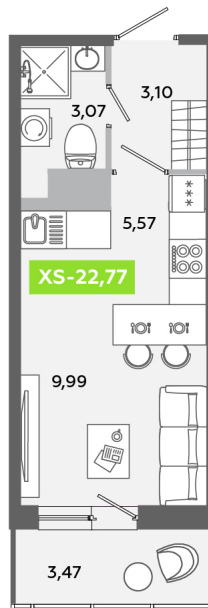

Номер: 683

Студия 22.77 м<sup>2</sup>

Отсканируйте QR-код  
и смотрите на сайте  
akvilon-yanino.ru

Аквилон

4 527 346 руб.

Чистовая отделка

На улицу

Европланировка

Корпус	Корпус В	Этаж	10
Секция	4	Сдача	4 кв. 2026

23.06.2026 13:25 (Мск)

Не является публичной офертой, цена может быть скорректирована.  
Информация взята с сайта «akvilon-yanino.ru».

# На этаже 10

Студия 22.77 м<sup>2</sup>

23.06.2026 13:25 (Мск)

Не является публичной офертой, цена может быть скорректирована.  
Информация взята с сайта «akvilon-yanino.ru».