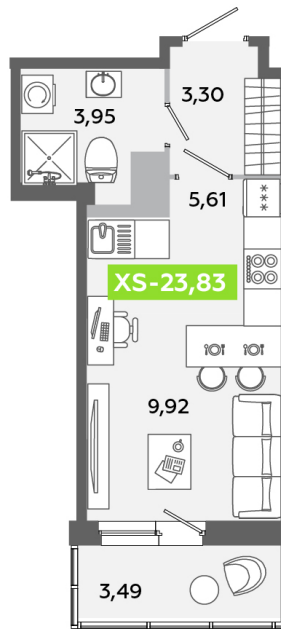

Номер: 340

Студия 23.83 м²

Отсканируйте QR-код
и смотрите на сайте
akvilon-yanino.ru

Аквилон ✨

4 569 688 руб.

Чистовая отделка

На улицу

Европланировка

| | | | |
|--------|----------|-------|------------|
| Корпус | Корпус В | Этаж | 11 |
| Секция | 2 | Сдача | 4 кв. 2026 |

23.06.2026 15:06 (Мск)

Не является публичной офертой, цена может быть скорректирована.
Информация взята с сайта «akvilon-yanino.ru».

На этаже 11

Студия 23.83 м²

23.06.2026 15:06 (Мск)

Не является публичной офертой, цена может быть скорректирована.
Информация взята с сайта «akvilon-yanino.ru».

На генплане Корпус В

Студия 23.83 м²

23.06.2026 15:06 (Мск)