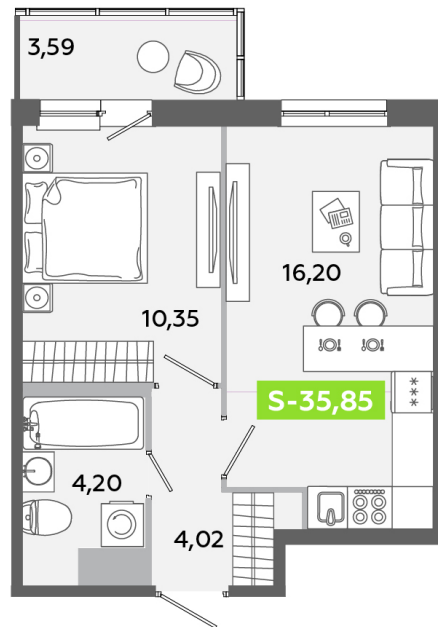

Номер: 330

1 комнатная 35.85 м²

Отсканируйте QR-код
и смотрите на сайте
akvilon-yanino.ru

Аквилон

6 376 392 руб.

Во двор

Европланировка

Корпус	Корпус Г	Этаж	12
Секция	2	Сдача	4 кв. 2026

23.06.2026 12:56 (Мск)

Не является публичной офертой, цена может быть скорректирована.
Информация взята с сайта «akvilon-yanino.ru».

На этаже 12

1 комнатная 35.85 м²

23.06.2026 12:56 (Мск)

Не является публичной офертой, цена может быть скорректирована.
Информация взята с сайта «akvilon-yanino.ru».

На генплане Корпус Г

1 комнатная 35.85 м²

23.06.2026 12:56 (Мск)

Не является публичной офертой, цена может быть скорректирована.
Информация взята с сайта «akvilon-yanino.ru».