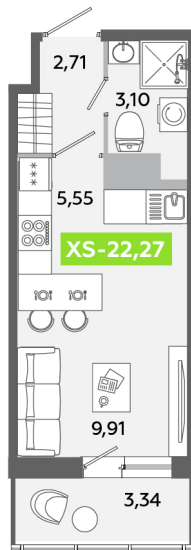

Номер: 613

Студия 22.27 м²

Отсканируйте QR-код и
смотрите на сайте
akvilon-yanino.ru

Аквилон

~~4 609 311 руб.~~

3 940 961 руб.

Скидка

На улицу

С балконом

Корпус	Корпус Г	Этаж	9
Секция	4	Сдача	4 кв. 2026

09.05.2026 10:40 (Мск)

Не является публичной офертой, цена может быть скорректирована. Информация взята с сайта «akvilon-yanino.ru»

На этаже 9

Студия 22.27 м²

09.05.2026 10:40 (Мск)

Не является публичной офертой, цена может быть скорректирована. Информация взята с сайта «akvilon-yanino.ru»

На генплане Корпус Г

Студия 22.27 м²

09.05.2026 10:40 (Мск)

Не является публичной офертой, цена может быть скорректирована. Информация взята с сайта «akvilon-yanino.ru»