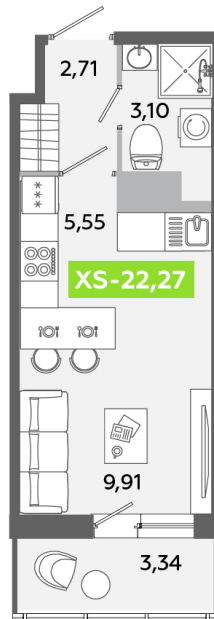

Номер: 613

Студия 22.27 м<sup>2</sup>

Отсканируйте QR-код  
и смотрите на сайте  
akvilon-yanino.ru

Аквилон

3 940 961 руб.

На улицу

Европланировка

Корпус	Корпус Г	Этаж	9
Секция	4	Сдача	4 кв. 2026

# На этаже 9

Студия 22.27 м<sup>2</sup>

23.06.2026 13:34 (Мск)

Не является публичной офертой, цена может быть скорректирована.  
Информация взята с сайта «akvilon-yanino.ru».

# На генплане Корпус Г

Студия 22.27 м<sup>2</sup>

23.06.2026 13:34 (Мск)

Не является публичной офертой, цена может быть скорректирована.  
Информация взята с сайта «[akvilon-yanino.ru](http://akvilon-yanino.ru)».