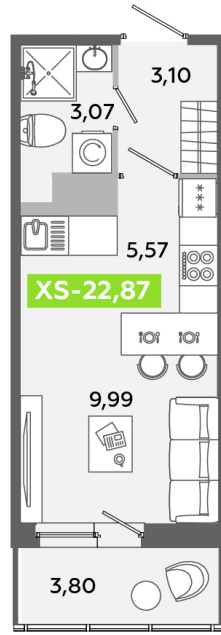

Номер: 141

Студия 22.87 м²

Отсканируйте QR-код
и смотрите на сайте
akvilon-yanino.ru

Аквилон

4 596 954 руб.

Чистовая отделка

На улицу

Европланировка

Корпус	Корпус В	Этаж	10
Секция	1	Сдача	4 кв. 2026

23.06.2026 15:11 (Мск)

Не является публичной офертой, цена может быть скорректирована.
Информация взята с сайта «akvilon-yanino.ru».

На генплане Корпус В

Студия 22.87 м²

23.06.2026 15:11 (Мск)

Не является публичной офертой, цена может быть скорректирована.
Информация взята с сайта «akvilon-yanino.ru».