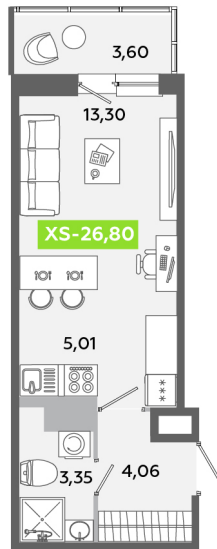

Номер: 658

Студия 26.8 м²

Отсканируйте QR-код и
смотрите на сайте
akvilon-yanino.ru

Аквилон

~~5 111 152 руб.~~

4 370 035 руб.

Скидка

Во двор

С балконом

Корпус	Корпус Г	Этаж	12
Секция	4	Сдача	4 кв. 2026

09.05.2026 12:21 (Мск)

Не является публичной офертой, цена может быть скорректирована. Информация взята с сайта «akvilon-yanino.ru»

На этаже 12

Студия 26.8 м²

09.05.2026 12:21 (Мск)

Не является публичной офертой, цена может быть скорректирована. Информация взята с сайта «akvilon-yanino.ru»

На генплане Корпус Г

Студия 26.8 м²

09.05.2026 12:21 (Мск)