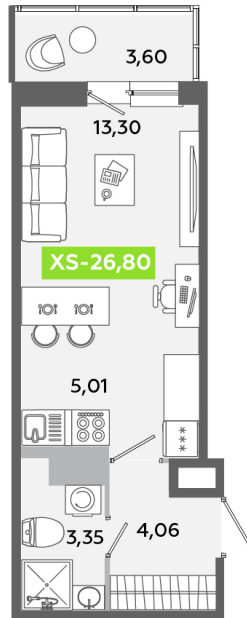

Номер: 658

Студия 26.8 м²

Отсканируйте QR-код и
смотрите на сайте
akvilon-yanino.ru

Аквилон ✨

4 431 675 руб.

Во двор

Европланировка

Корпус	Корпус Г	Этаж	12
Секция	4	Сдача	4 кв. 2026

23.06.2026 17:09 (Мск)

Не является публичной офертой, цена может быть скорректирована.
Информация взята с сайта «akvilon-yanino.ru».

На генплане Корпус Г

Студия 26.8 м²

23.06.2026 17:09 (Мск)

Не является публичной офертой, цена может быть скорректирована.
Информация взята с сайта «akvilon-yanino.ru».