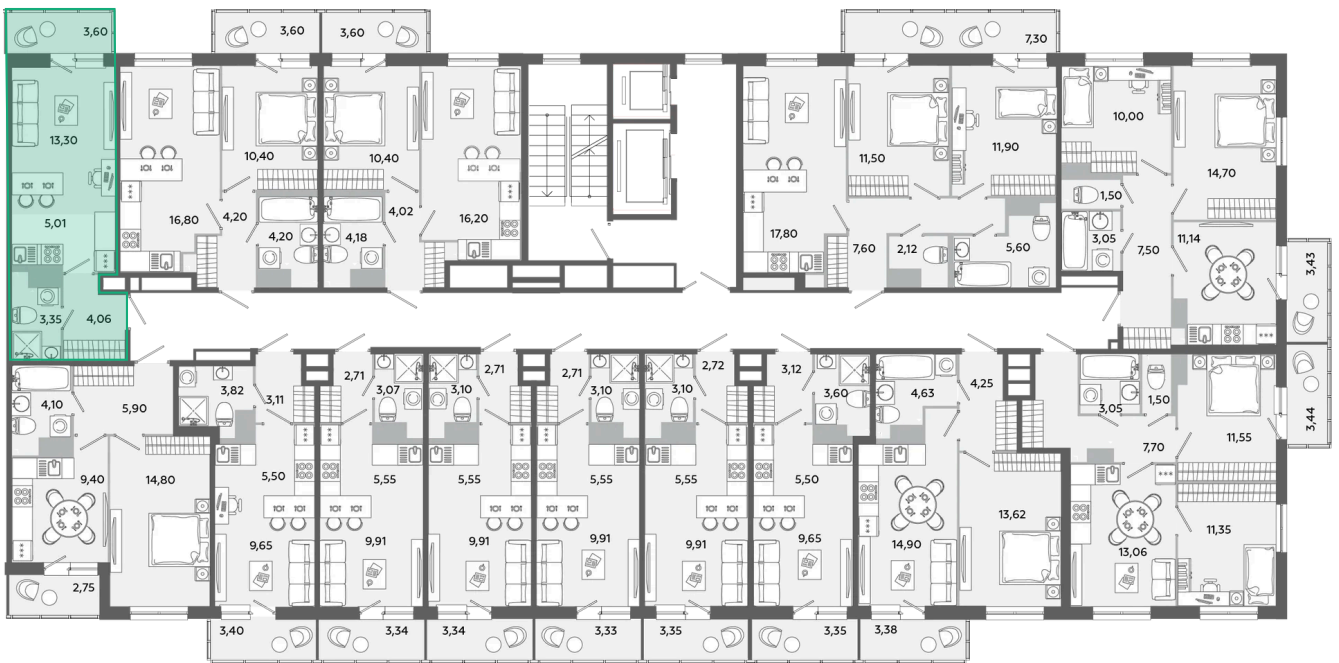

Номер: 658

Студия 26.8 м²

Отсканируйте QR-код и
смотрите на сайте
akvilon-yanino.ru

Аквилон

~~5 111 152 руб.~~

4 370 035 руб.

Скидка

Во двор

С балконом

Корпус	Корпус Г	Этаж	12
Секция	4	Сдача	4 кв. 2026

09.05.2026 12:21 (Мск)

Не является публичной офертой, цена может быть скорректирована. Информация взята с сайта «akvilon-yanino.ru»

На этаже 12

Студия 26.8 м²

09.05.2026 12:21 (Мск)

Не является публичной офертой, цена может быть скорректирована. Информация взята с сайта «akvilon-yanino.ru»

На генплане Корпус Г

Студия 26.8 м²

09.05.2026 12:21 (Мск)