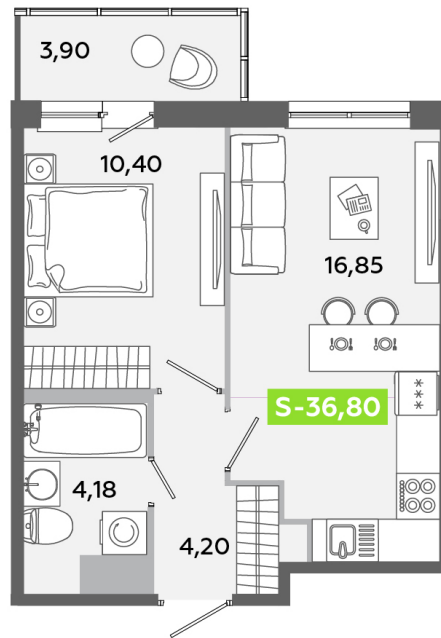

Номер: 62

1 комнатная 36.8 м²

Отсканируйте QR-код
и смотрите на сайте
akvilon-yanino.ru

Аквилон

6 369 307 руб.

Во двор

Европланировка

Корпус	Корпус Г	Этаж	6
Секция	1	Сдача	4 кв. 2026

23.06.2026 17:11 (Мск)

Не является публичной офертой, цена может быть скорректирована.
Информация взята с сайта «akvilon-yanino.ru».

На этаже 6

1 комнатная 36.8 м²

23.06.2026 17:11 (Мск)

Не является публичной офертой, цена может быть скорректирована.
Информация взята с сайта «akvilon-yanino.ru».

На генплане Корпус Г

1 комнатная 36.8 м²

23.06.2026 17:11 (Мск)

Не является публичной офертой, цена может быть скорректирована.
Информация взята с сайта «akvilon-yanino.ru».