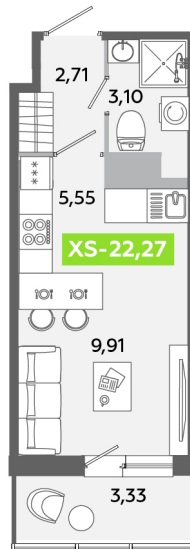

# Студия 22.27 м<sup>2</sup>

Отсканируйте QR-код и  
смотрите на сайте  
akvilon-yanino.ru

Аквилон

~~4 540 835 руб.~~

**3 882 414 руб.**

Скидка

На улицу

С балконом