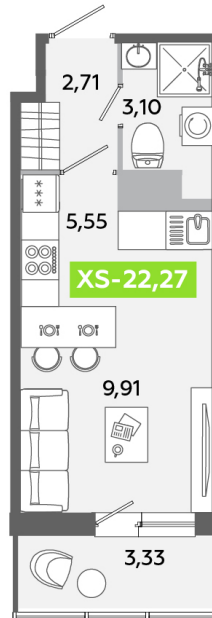

Номер: 625

Студия 22.27 м²

Отсканируйте QR-код
и смотрите на сайте
akvilon-yanino.ru

Аквилон

3 933 639 руб.

На улицу

Европланировка

Корпус	Корпус Г	Этаж	10
Секция	4	Сдача	4 кв. 2026

23.06.2026 15:08 (Мск)

Не является публичной офертой, цена может быть скорректирована.
Информация взята с сайта «akvilon-yanino.ru».

На этаже 10

Студия 22.27 м²

23.06.2026 15:08 (Мск)

Не является публичной офертой, цена может быть скорректирована.
Информация взята с сайта «akvilon-yanino.ru».

На генплане Корпус Г

Студия 22.27 м²

23.06.2026 15:08 (Мск)

Не является публичной офертой, цена может быть скорректирована.
Информация взята с сайта «akvilon-yanino.ru».