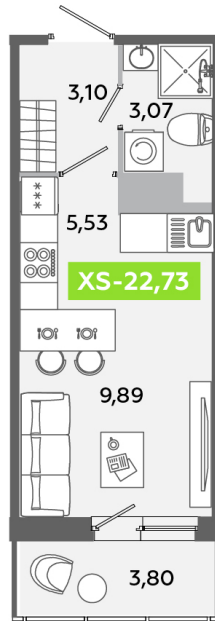

Номер: 112

Студия 22.73 м²

Отсканируйте QR-код
и смотрите на сайте
akvilon-yanino.ru

Аквилон ✨

4 468 673 руб.

Чистовая отделка

На улицу

Европланировка

Корпус	Корпус В	Этаж	8
Секция	1	Сдача	4 кв. 2026

23.06.2026 16:41 (Мск)

Не является публичной офертой, цена может быть скорректирована.
Информация взята с сайта «akvilon-yanino.ru».

На генплане Корпус В

Студия 22.73 м²