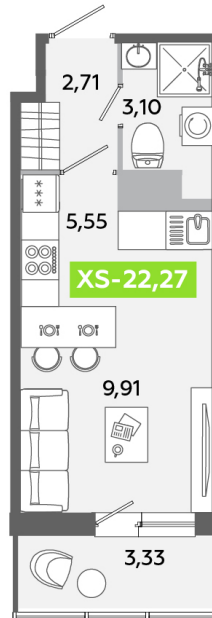

Номер: 639

Студия 22.27 м<sup>2</sup>

Отсканируйте QR-код  
и смотрите на сайте  
[akvilon-yanino.ru](http://akvilon-yanino.ru)

**Аквилон** ✨

3 968 380 руб.

На улицу

Европланировка

Корпус	Корпус Г	Этаж	11
Секция	4	Сдача	4 кв. 2026

# На этаже 11

Студия 22.27 м<sup>2</sup>

23.06.2026 14:36 (Мск)

Не является публичной офертой, цена может быть скорректирована.  
Информация взята с сайта «akvilon-yanino.ru».

# На генплане Корпус Г

Студия 22.27 м<sup>2</sup>

23.06.2026 14:36 (Мск)

Не является публичной офертой, цена может быть скорректирована.  
Информация взята с сайта «[akvilon-yanino.ru](http://akvilon-yanino.ru)».