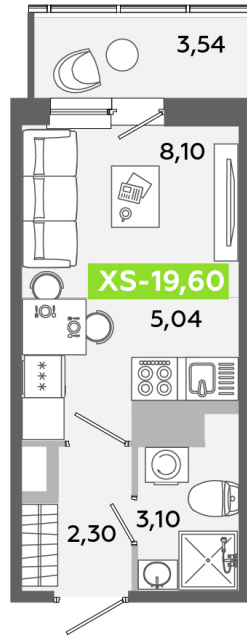

Номер: 317

Студия 19.6 м²

Отсканируйте QR-код
и смотрите на сайте
akvilon-yanino.ru

Аквилон

3 848 813 руб.

Во двор

Европланировка

Корпус	Корпус Г	Этаж	12
Секция	2	Сдача	4 кв. 2026

23.06.2026 13:20 (Мск)

Не является публичной офертой, цена может быть скорректирована.
Информация взята с сайта «akvilon-yanino.ru».

На генплане Корпус Г

Студия 19.6 м²

23.06.2026 13:20 (Мск)

Не является публичной офертой, цена может быть скорректирована.
Информация взята с сайта «akvilon-yanino.ru».