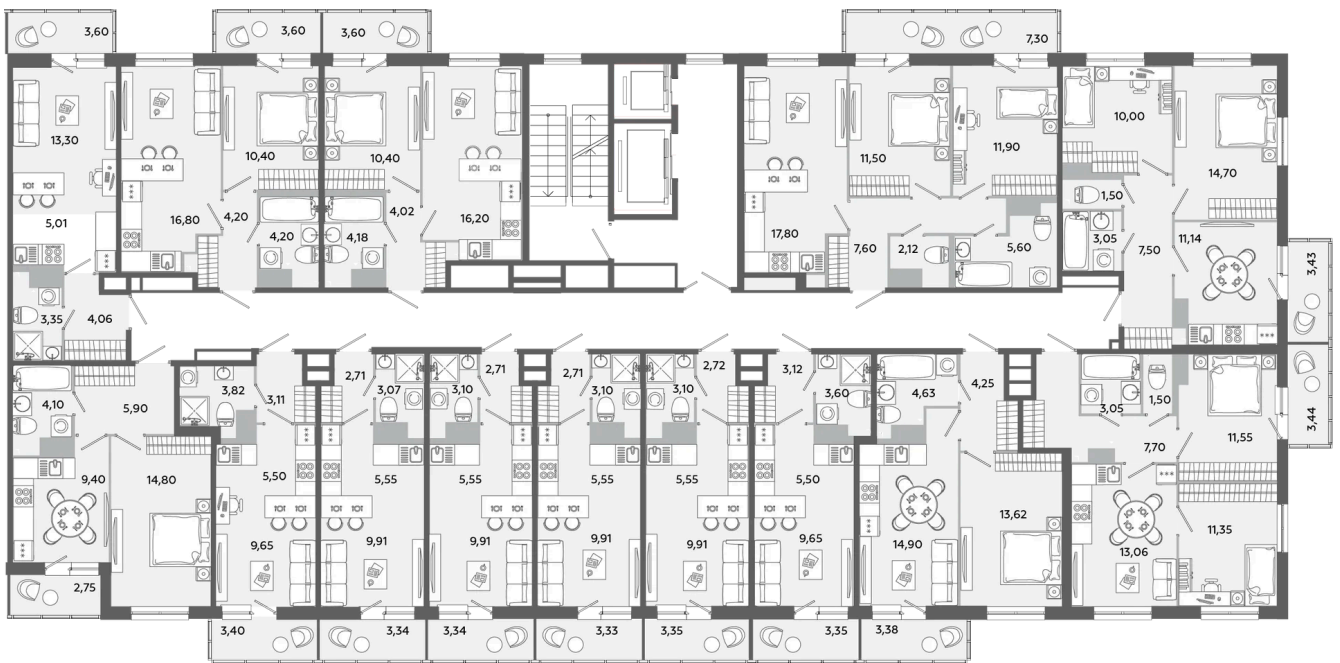

Номер: 626

Студия 22.27 м²

Отсканируйте QR-код и
смотрите на сайте
akvilon-yanino.ru

Аквилон

~~4 521 772 руб.~~

3 866 115 руб.

Скидка

На улицу

С балконом

Корпус

Корпус Г

Этаж

10

Секция

4

Сдача

4 кв. 2026

09.05.2026 08:50 (Мск)

Не является публичной офертой, цена может быть скорректирована. Информация взята с сайта «akvilon-yanino.ru»

На этаже 10

Студия 22.27 м²

09.05.2026 08:50 (Мск)

Не является публичной офертой, цена может быть скорректирована. Информация взята с сайта «akvilon-yanino.ru»

На генплане Корпус Г

Студия 22.27 м²

09.05.2026 08:50 (Мск)

Не является публичной офертой, цена может быть скорректирована. Информация взята с сайта «akvilon-yanino.ru»