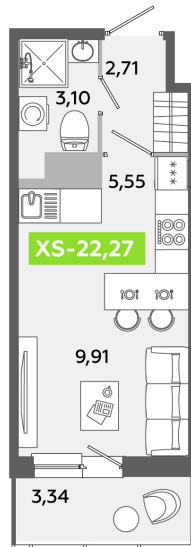

Номер: 626

Студия 22.27 м²

Отсканируйте QR-код и
смотрите на сайте
akvilon-yanino.ru

Аквилон

~~4 521 772 руб.~~

3 866 115 руб.

Скидка

На улицу

С балконом

Корпус

Корпус Г

Этаж

10

Секция

4

Сдача

4 кв. 2026

09.05.2026 08:50 (Мск)

Не является публичной офертой, цена может быть скорректирована. Информация взята с сайта «akvilon-yanino.ru»

На этаже 10

Студия 22.27 м²

09.05.2026 08:50 (Мск)

Не является публичной офертой, цена может быть скорректирована. Информация взята с сайта «akvilon-yanino.ru»

На генплане Корпус Г

Студия 22.27 м²

09.05.2026 08:50 (Мск)

Не является публичной офертой, цена может быть скорректирована. Информация взята с сайта «akvilon-yanino.ru»